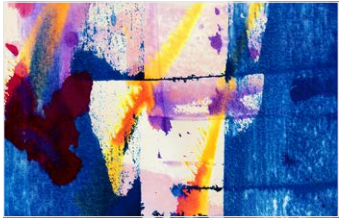

30 | Rudi Broschofsky
info@flatblakgallery.com
Bighorn Ram
Spray paint on panel

31 | Chris Klick
daklixter@gmail.com
11721
Mix

32 | Chris Klick
daklixter@gmail.com
22320
Mix

33 | Chris Klick
daklixter@gmail.com
11820
Mix